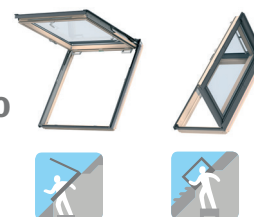

Выходы на кровлю

Аварийный выход
Выход на кровлю

Размеры	GTL 3070	GXL 3070
FK06 66x118 см	-	45 400
МК08 78x140 см	53 150	-
SK08 114x140 см	68 050	-

Для установки выходов в кровлю необходимо приобрести оклад для окон VELUX PREMIUM (EDW/EDS).

Для холодных нежилых чердаков

Размеры	GVT 0059 Выход на кровлю	VLT 1000 Выход на кровлю	Размеры	NLL 2610B* Чердачная лестница «Эконом»	NLL 3610* Чердачная лестница «Стандарт»	NLL 3620 Чердачная лестница «Стандарт-Компакт»	NLL 5620 Чердачная лестница «Уют»	NLL 7630 Чердачная лестница «Престиж»	ZLL 116 Доп. секция для NLL 2610B и NLL 3610	ZLL 118 Доп. секция для NLL 5620	ZLL 119 Доп. секция для NLL 7630
103 54 x 83	18 250	-	120 x 60	9 650	11 900	-	19 400	30 050	3 400	3 400	3 400
025 45 x 55	-	11 300	120 x 70	9 650	11 900	-	19 400	30 050	ZLL 112 Поручень для NLL 2610B, NLL 3610		
029 45 x 73	-	13 100	92,5 x 60	-	-	16 150	-	-			
033 85 x 85	-	18 250	92,5 x 70	-	-	16 150	-	-	1 250		

* Сняты с производства. Доступны к заказу до распродажи складских остатков.